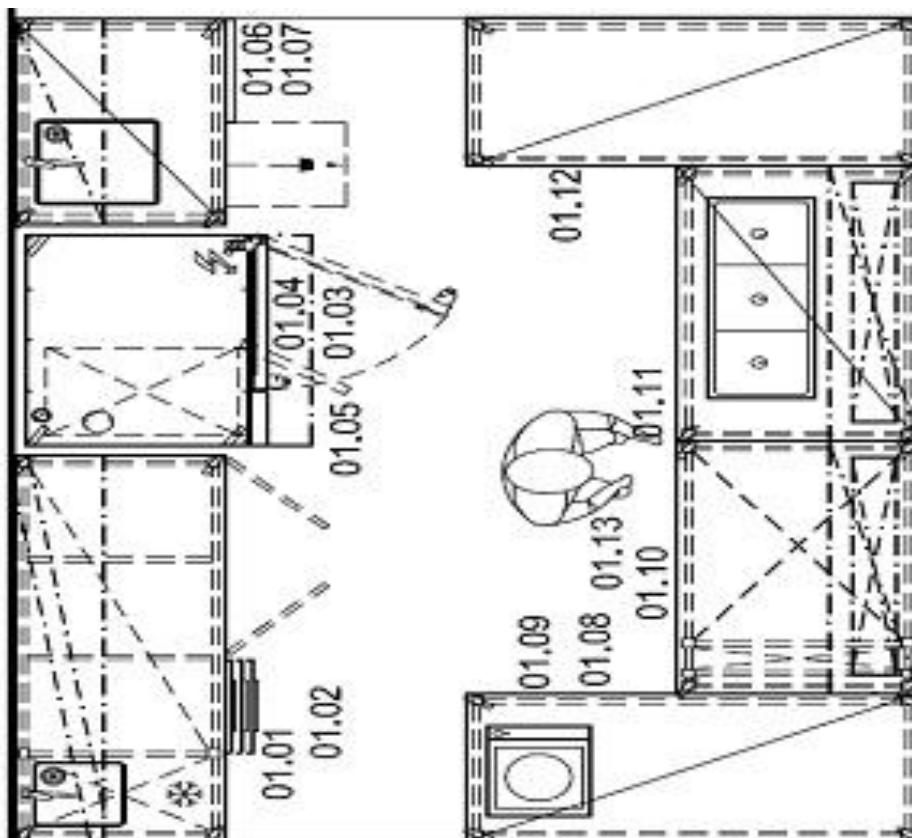

## STUDIA InterGast - GASTRO JUNIOR 2019 – BIDFOOD CUP

Název	Popis	VÝKRES	Rozměr
Stůl chlazený na GN	třísekcový: 3x křídlové dveře pojízdné provedení, 4 kolečka, z toho 2 s brzdou Příkon 230V: 0,4 (kW)	01.01 / 01.02	1795x700x900
Podestavba pro Gold 6.1 - pojízdné provedení	4 kolečka, z toho 2 s brzdou vsuny pro GN	01.03	1000x655x850
Police pro Hold-o-mat		01.03a	
El. konvektomat InterGast PRODUCT Gold 6.1, 6x GN 1/1	Voda 3/4, odpad HT 50 Příkon 400V: 10,9 (kW)	01.04	997x799x790
Hold-o-mat InterGast PRODUCT "malý" 3x GN 1/1	Příkon 230V: 1 (kW)	01.05	417x675x343
Mycí stůl skříňový	4 kolečka, z toho 2 s brzdou vlevo dřez 400x400mm, pod dřezem výsuvný koš, vpravo dvířka Voda 3/4, odpad HT 50	01.06 / 01.07	1200x700x850
Baterie stolní profil páková		01.06a	
Pracovní stůl skříňový-otevřený	Pojízdné provedení, 4 kolečka z toho 2 s brzdou 2 police, vpravo zásuvka pod deskou zaplášťená zprava a zleva	01.08	1500x700x850
Stolní indukční sporák 1-zónový	Příkon 230V: 3,5 (kW)	01.09	340x420x100
Pracovní stůl skříňový-otevřený	Pojízdné provedení, 4 kolečka z toho 2 s brzdou, 2 police	01.10	1200x700x850
Stůl ohřívací-režon ATYP	Pojízdné provedení, 4 kolečka z toho 2 s brzdou, 2x zásuvka 230V, posuvná dvířka Příkon 230V: 1,645 (kW)	01.11	1400x700x850
Zabudovací sklokeramická deska 3-zónová	Příkon 400V: 9 (kW)	01.11a	930x350
pracovní stůl skříňový-otevřený	Pojízdné provedení, 4 kolečka z toho 2 s brzdou 2 police, vpravo zásuvka pod deskou zaplášťená zprava a zleva	01.12	1500x700x900
Stojanová police s infraohřevem-jednopatrová		01.13	1200x300x300